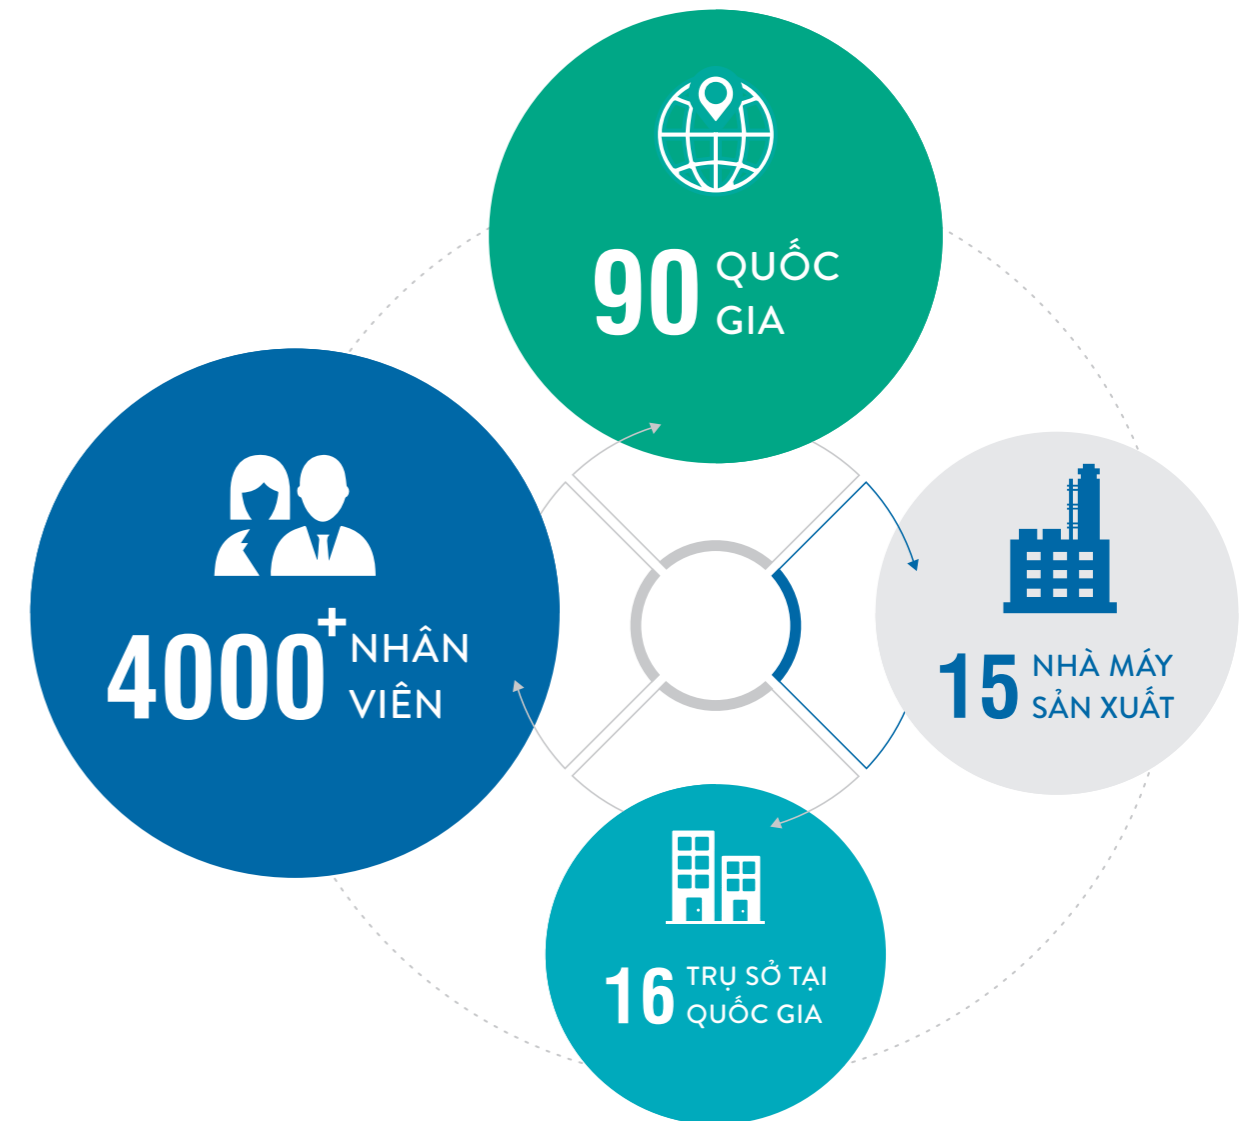

reddot design award winner 2019

Red Dot 2019 Simon 50E

iF Gold Award 2018 Fluvia Loop

MẠNG LƯỚI SIMON TRÊN THẾ GIỚI

“ Simon là tập đoàn công nghiệp với **LỊCH SỬ PHÁT TRIỂN HƠN 100 NĂM** ”

Bên cạnh khả năng cạnh tranh về giá, cải tiến dịch vụ bán hàng và chất lượng sản phẩm, các sản phẩm của Simon còn gắn liền với giải pháp tiết kiệm năng lượng, thân thiện với môi trường.

Nhà máy của Simon Việt Nam được xây dựng trên diện tích hơn 25.000m².

Với dây chuyền sản xuất hiện đại, áp dụng công nghệ Châu Âu cùng việc kế thừa những giá trị nghiên cứu, sáng tạo của Tập đoàn Simon Tây Ban Nha hơn 100 năm qua, Simon Việt Nam mang đến những giá trị mới, diện mạo mới cho mỗi công trình.