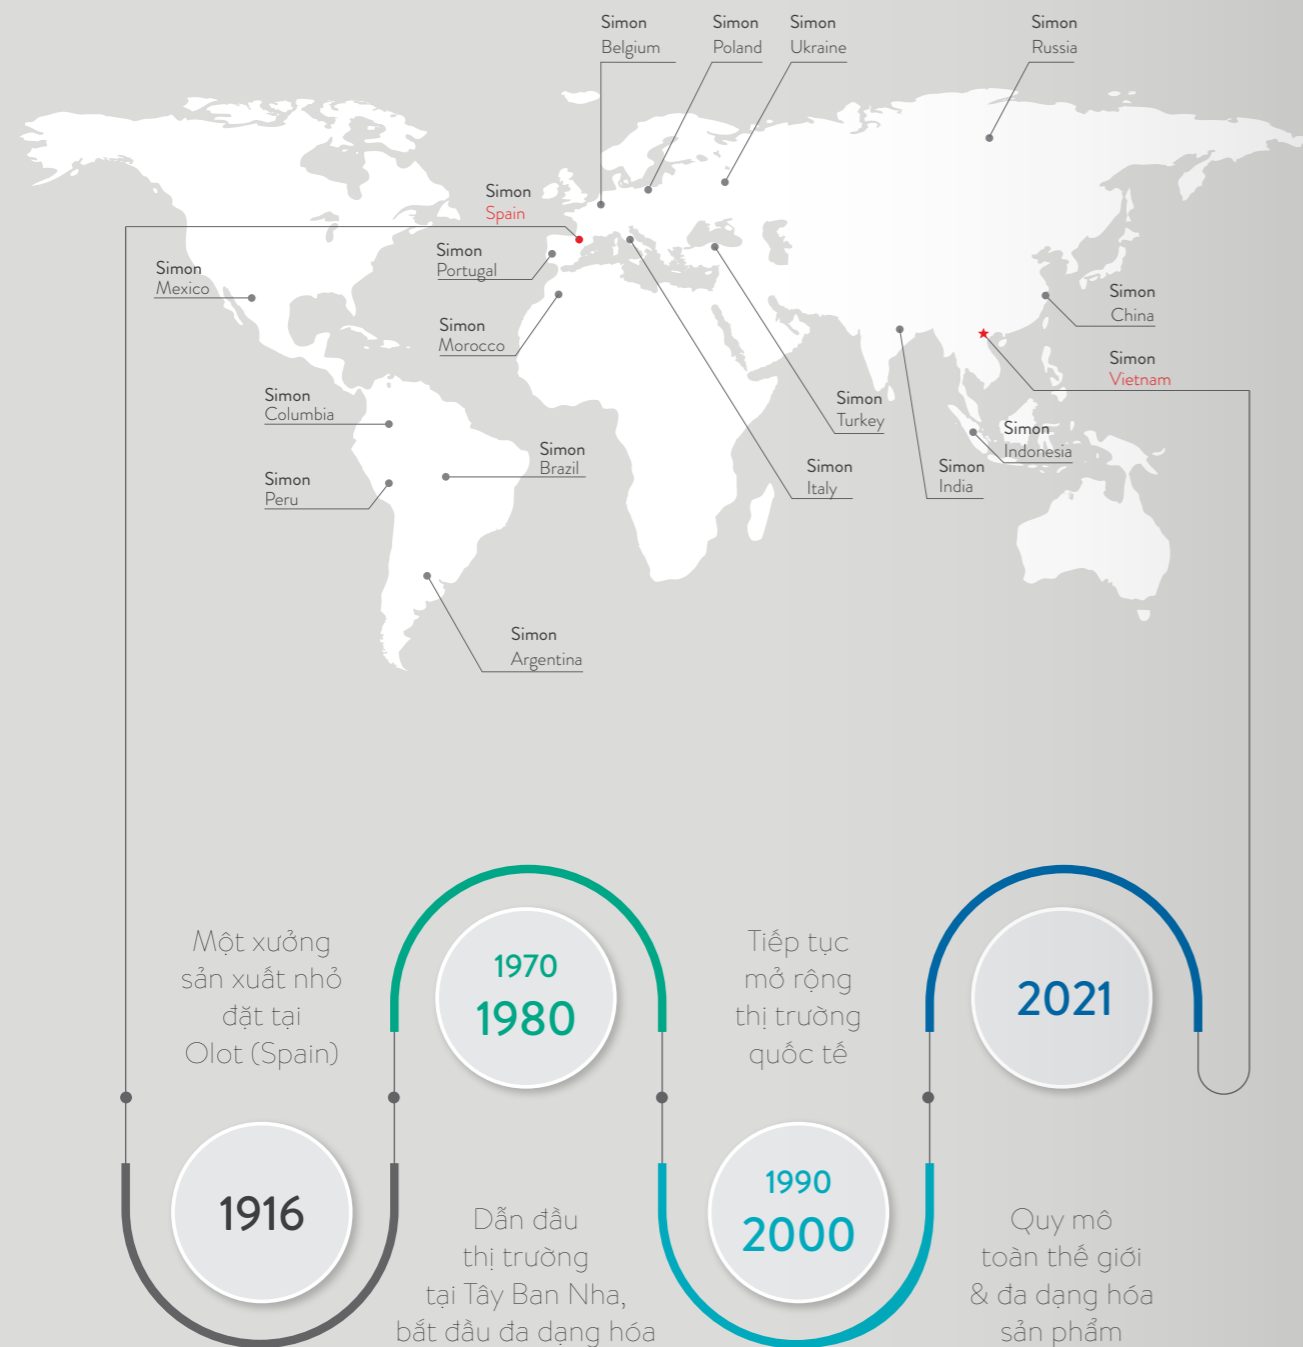

reddot design award winner 2019

Red Dot 2019 Simon 50E

iF Gold Award 2018 Fluvia Loop

MẠNG LƯỚI SIMON TRÊN THẾ GIỚI

“ Simon là tập đoàn công nghiệp với **LỊCH SỬ PHÁT TRIỂN HƠN 100 NĂM** ”

Bên cạnh khả năng cạnh tranh về giá, cải tiến dịch vụ bán hàng và chất lượng sản phẩm, các sản phẩm của Simon còn gắn liền với giải pháp tiết kiệm năng lượng, thân thiện với môi trường.